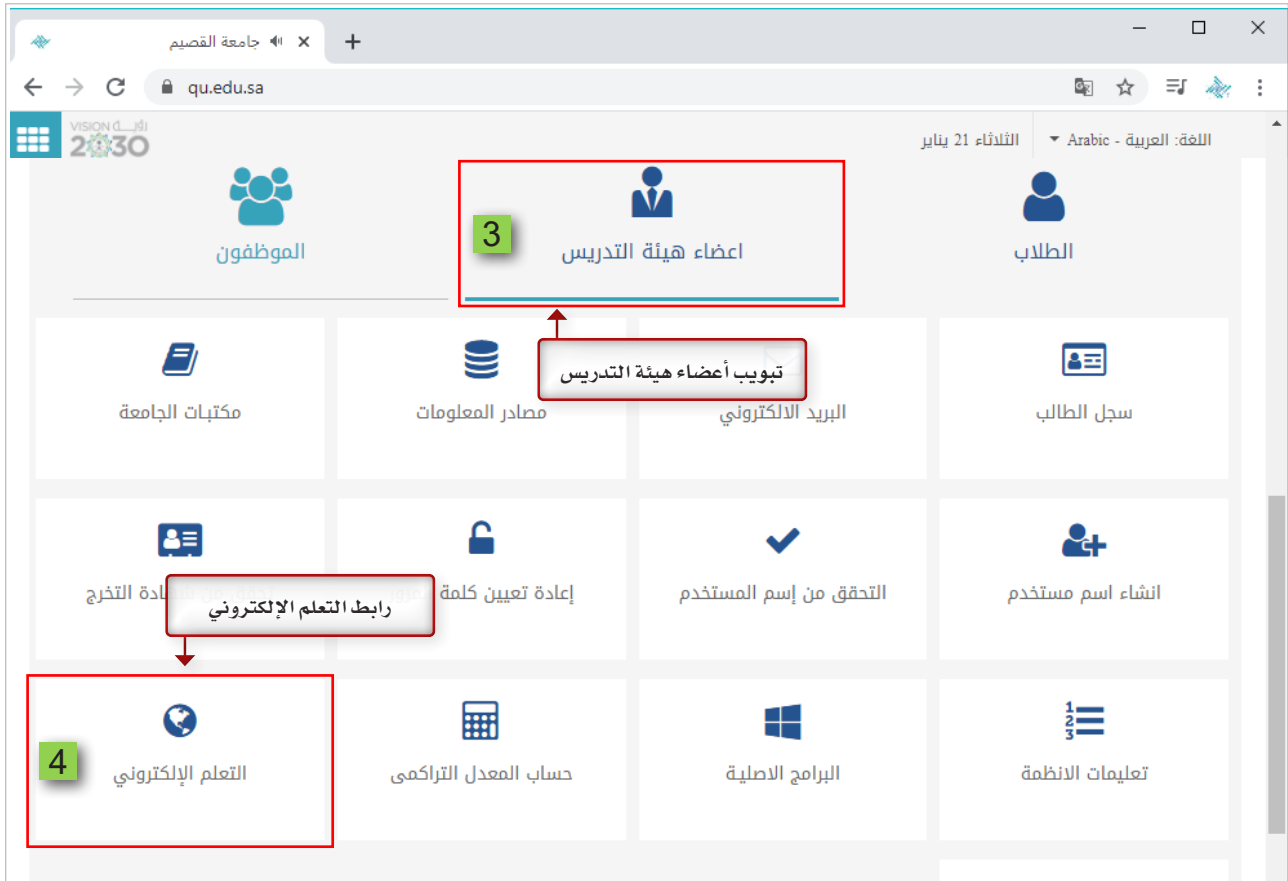

3. والآن للدخول إلى نظام التعلم الإلكتروني الخاص بجامعة القصيم قم بالذهاب إلى أسفل الصفحة قم بالضغط على تبويب أعضاء هيئة التدريس.
4. قم بالضغط على رابط التعلم الإلكتروني.