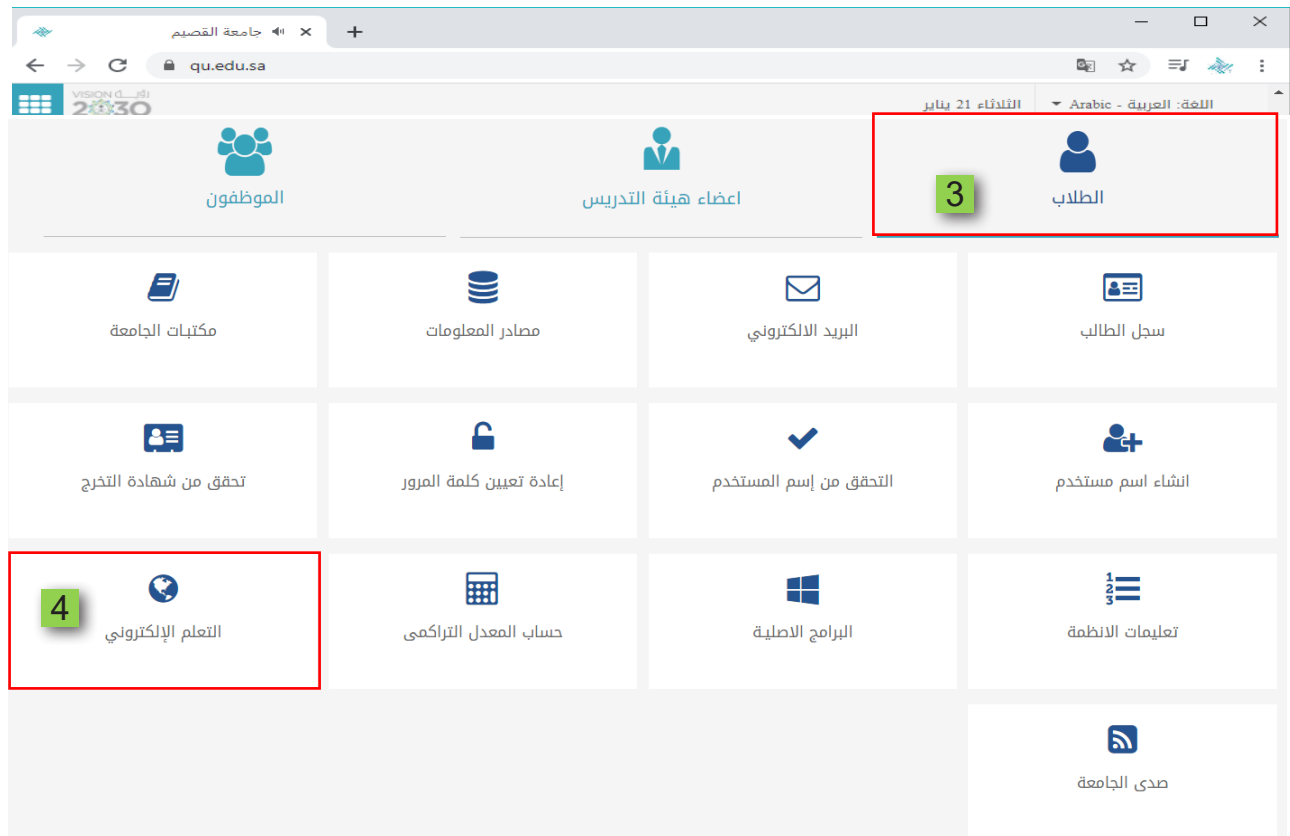

3. والآن للدخول إلى نظام التعلم الإلكتروني الخاص بجامعة القصيم قم بالذهاب إلى أسفل الصفحة قم بالضغط على تبويب الطلاب.
4. قم بالضغط على رابط التعلم الإلكتروني.